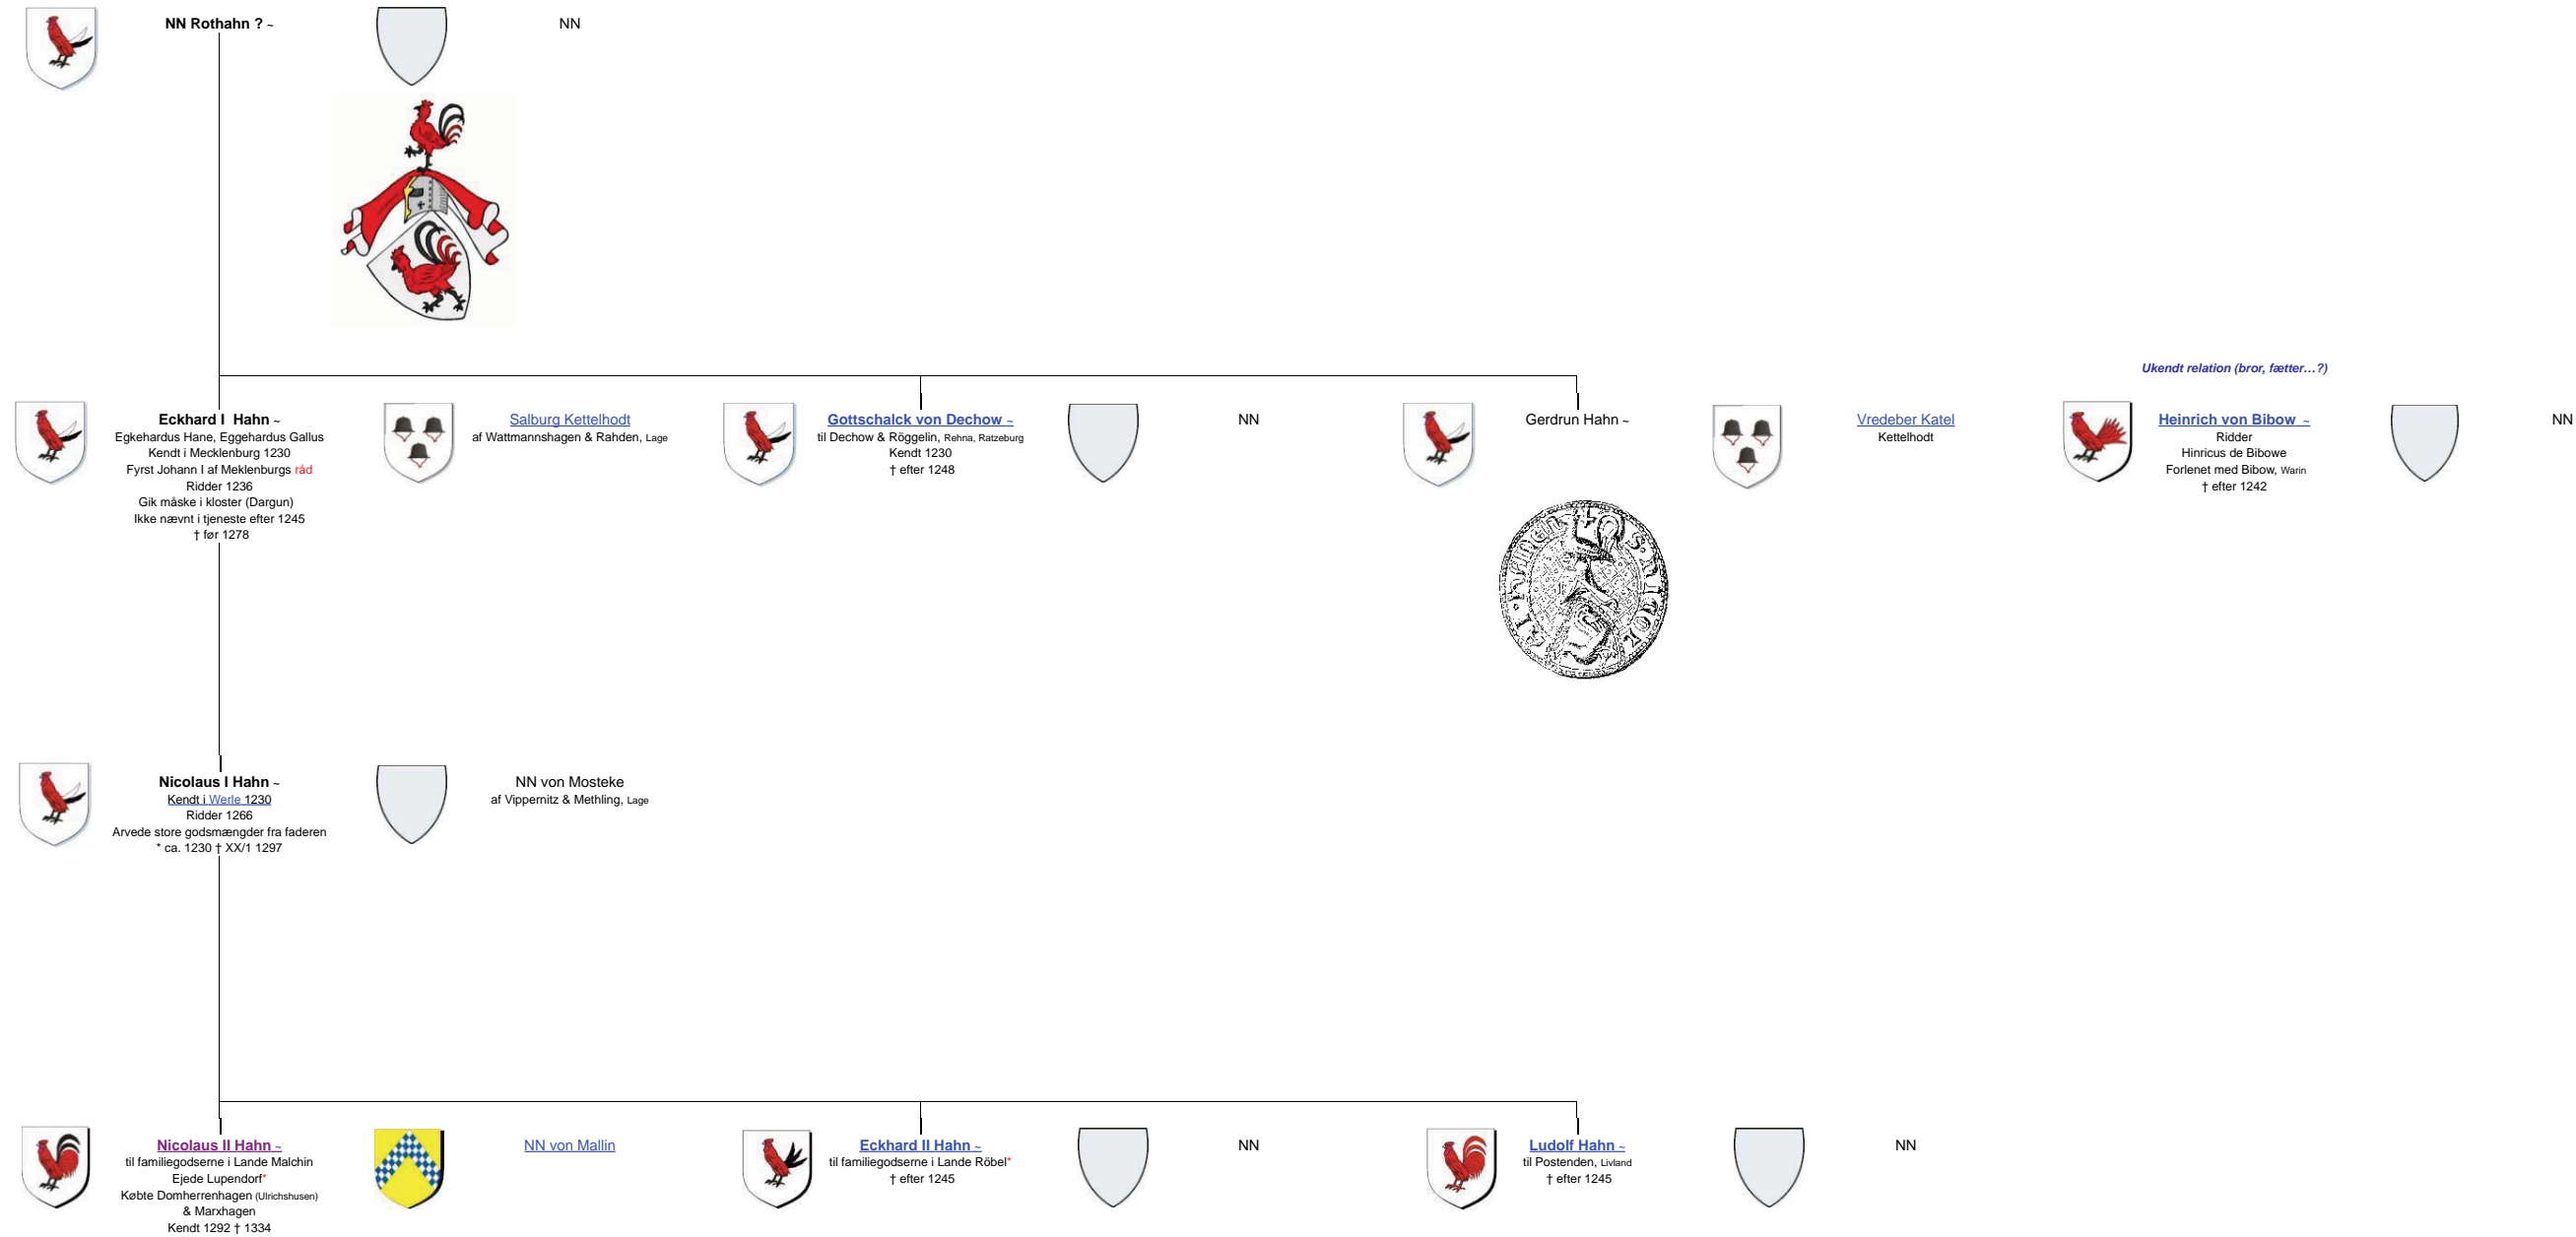

Hahn

Meklenborgsk slægt med flere forgreninger

[Linjen Basedow](#)

* i Werle

[Linjen Dammerow/Solzow](#)[Kurlandske Linie](#)